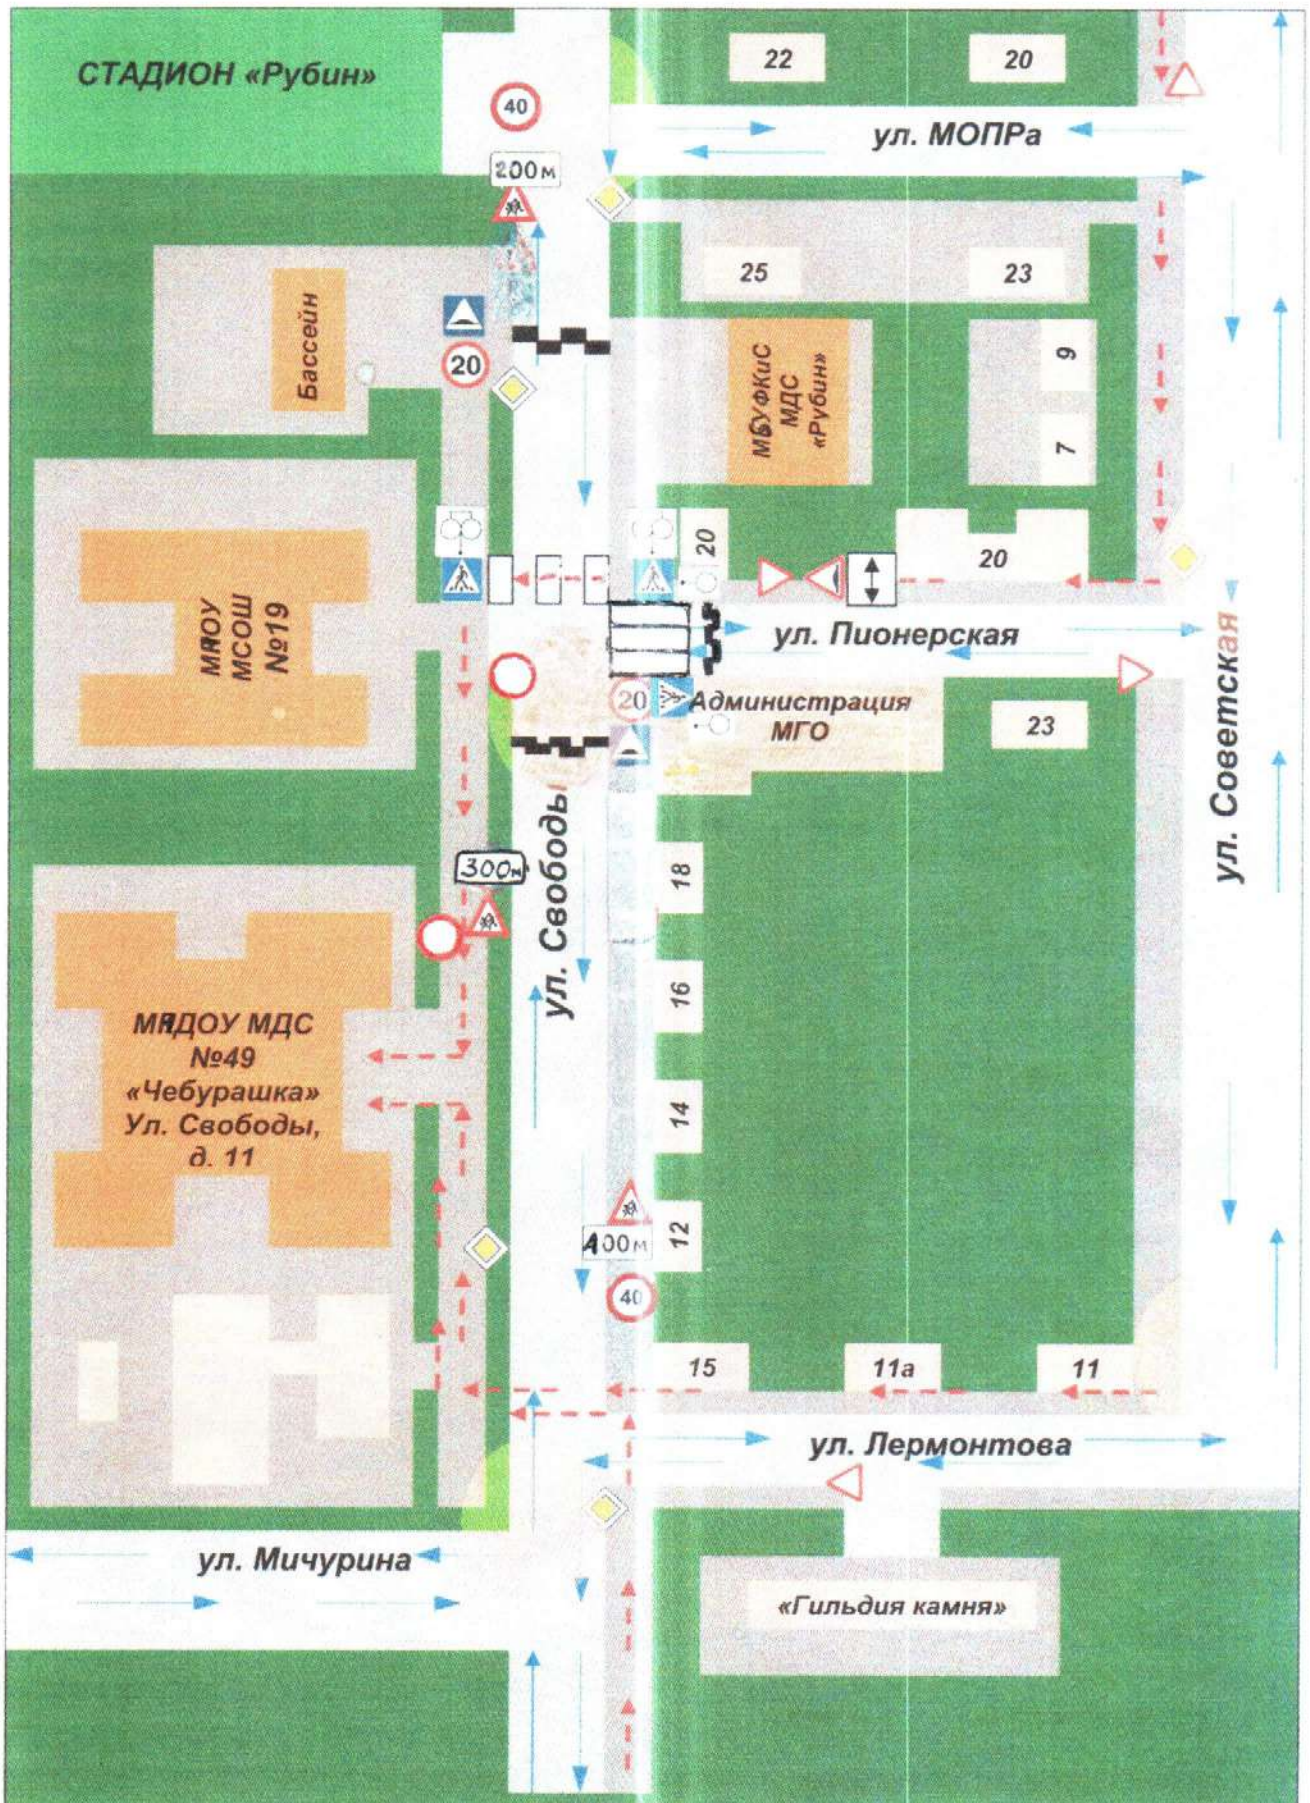

I. План-схемы образовательного учреждения

1. Район расположения образовательного учреждения, пути движения транспортных средств и детей (обучающихся, воспитанников)